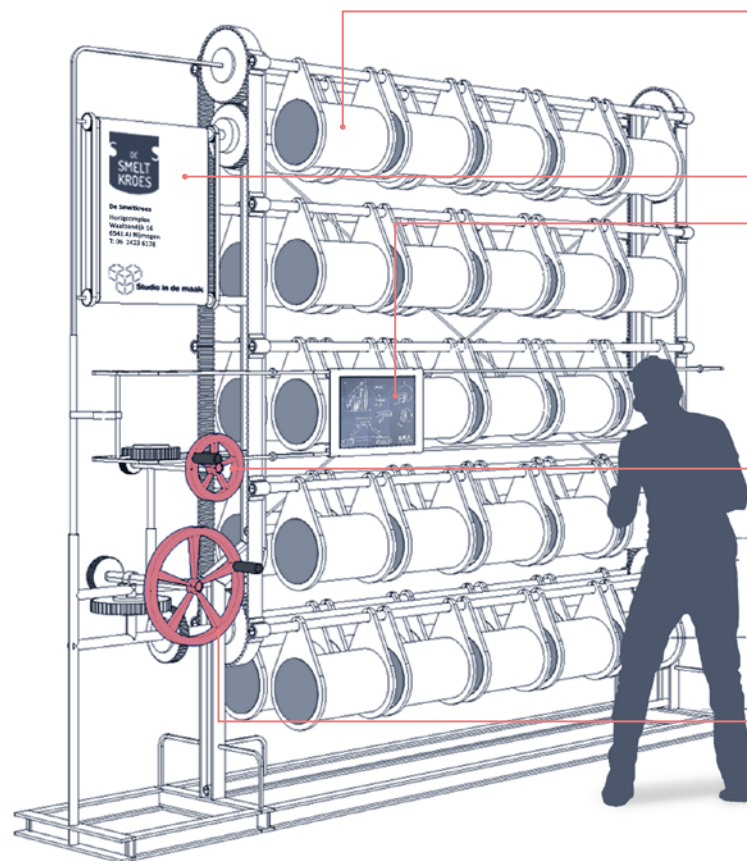

Wat is het?

Een paternoster kast, een online database en een kennisplatform in één.

Het LokaliteitenKabinet bestaat uit drie componenten. Het eerste component is een fysiek product: een paternoster kast waarin samples van de beschikbare tweedehands grondstoffen, hulpstoffen, half-fabrikaten en afvalstoffen uit de lokale omgeving zichtbaar worden gemaakt. Deze kast wordt geplaatst op De Smeltkroes: Dé plek waar alle creatieve ondernemers van Nijmegen samenkomen.

De kast is gekoppeld aan het tweede component: een online database waarin je inzicht krijgt in geproduceerde materialen en reststromen van bedrijven.

Het derde component is het kennisplatform. Zowel digitaal als via innovatie sessies en business development trajecten wordt de meest actuele kennis op het gebied van circulair design en circulaire business modeling beschikbaar gesteld. Zo is het LokaliteitenKabinet het platform dat als grondstoffenrotonde bijdraagt aan de industriële symbiose in de regio.

50 GLASHEDERE CONTAINERS

Met lokaal afval/grondstof

MEEDRAAIENDE ABRI-INFORMATIE

Met ingebouwde backlight

LINEAIR BEWEGEND BEELDSCHERM

Welke op locatie de informatie per grondstof uit de database direct weergeeft zoals o.a:

- materiaalsamenstelling
- specificaties
- gewicht
- hoeveelheden
- en overige

Geheel is gekoppeld aan de database van het LokaliteitenKabinet. Deze is ook te raadplegen via de site!

DRAAIWIEL BEDIENING BEELDSCHERM

Informatie over de grondstof veranderd bij plaatsing voor de containers

DRAAIWIEL T.B.V. BEDIENING

Aansturing meganisme paternoster